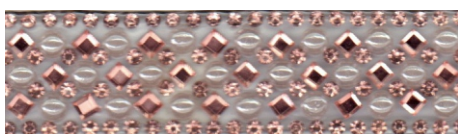

CRYSTAL MESH H.F.

codice 005

PANNELLO cm 39 x 24

005CMS06CRQUQUC

005CMS06CRRECRL

005CMS06CRQU34C

005CMS06CRRECER

005CMS06CRQULTP

005CMS10CRRECPA

005CMS06CRQUSSI

005CMS06CRTRCRY

005CMS06CALPCAC

005CMS10LPRLPPA

005CMS06LPQUSTC

005CMS10CRRLPPA

005CMS10CRQUAPA

005CMS06CRQUCRY

005CMS06CRRECRY

LE COLORAZIONI POSSONO AVERE LEGGERE VARIAZIONI DI TONALITA'

CRYSTAL MESH H.F.

codice 005

PANNELLO cm 39 x 24

005000600124391 - Crystal

00500061AB24391 - Crystal AB